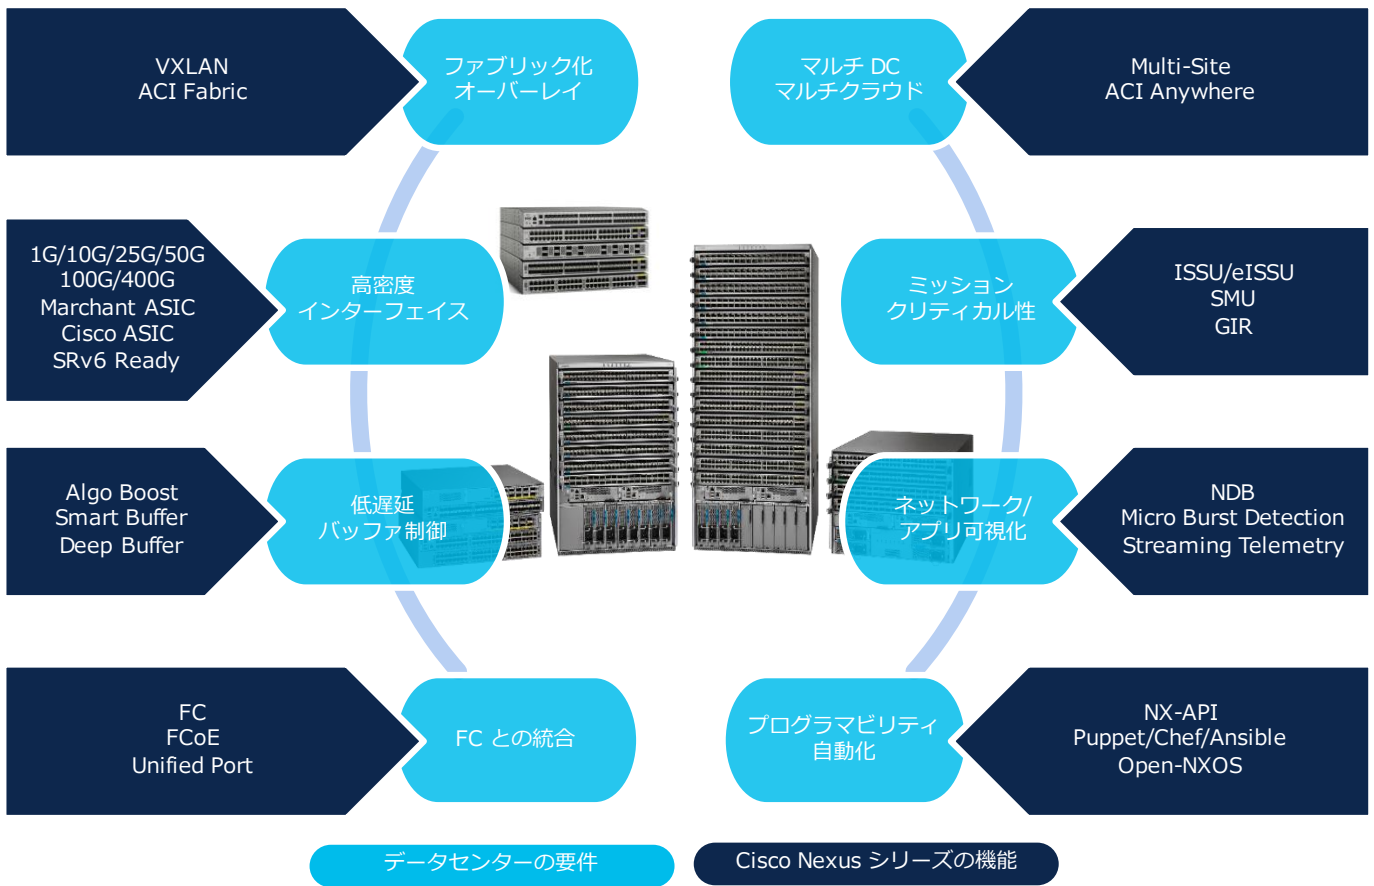

# Cisco Nexus シリーズ

データセンターの新たな需要に応えるために開発された Cisco Cloud Scale ASIC搭載により、ラインレートでの SRv6 400G フォワーディングを実現。次世代のデータセンターネットワーク基盤へ最高品質のネットワークを提供

## 次世代のデータセンターを支える 最新の技術とパフォーマンスを集約

パフォーマンスと  
拡張性

- ・ 1/10/25/50/100/400G対応
- ・ マルチスピードポート実現

NWの可視性と  
セキュリティ

- ・ ソフトウェア/ハードウェアテレメトリ機能
- ・ ラインレートの暗号化対応

TCO の低減

- ・ 統合ポート (10/25GbE、8/16/32GFC)
- ・ RoCE、IP ストレージを実現

# 最新の技術とパフォーマンスを集約するCisco Nexusシリーズ

次世代データセンターネットワークの要件を満たすNexusシリーズは、Cisco Cloud ASICを搭載したモジュラー型のNexus 9500シリーズ、固定型のNexus 9300シリーズ、9200シリーズ、そして汎用ASICを搭載したNexus 9500R, Nexus 3000で構成。以下のような次世代の技術とパフォーマンスを集約