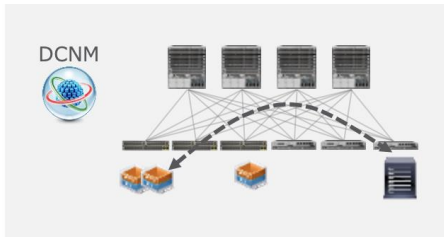

プログラマブル ファブリック

Nexus Fabric Manager DCNM による VXLAN Fabric の コントロール、一元管理