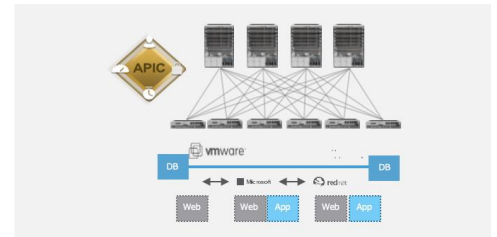

### プログラマブル ネットワーク

DevOps ツール(Puppet/Chef/Ansible)での自動化や DIY でのネットワーク活用

### プログラマブル ファブリック

Nexus Fabric Manager DCNM による VXLAN Fabric の コントロール、一元管理

### Cisco ACI

ポリシー ベースのネットワーク。コントローラによりネットワークを一元管理

Cisco Nexusシリーズ [https://www.cisco.com/c/ja\\_jp/products/switches/data-center-switches/index.html](https://www.cisco.com/c/ja_jp/products/switches/data-center-switches/index.html)