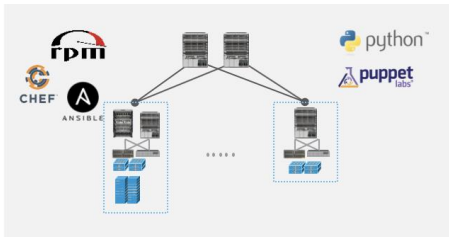

DevOps ツール(Puppet/Chef/Ansible)での自動化や DIY でのネットワーク活用